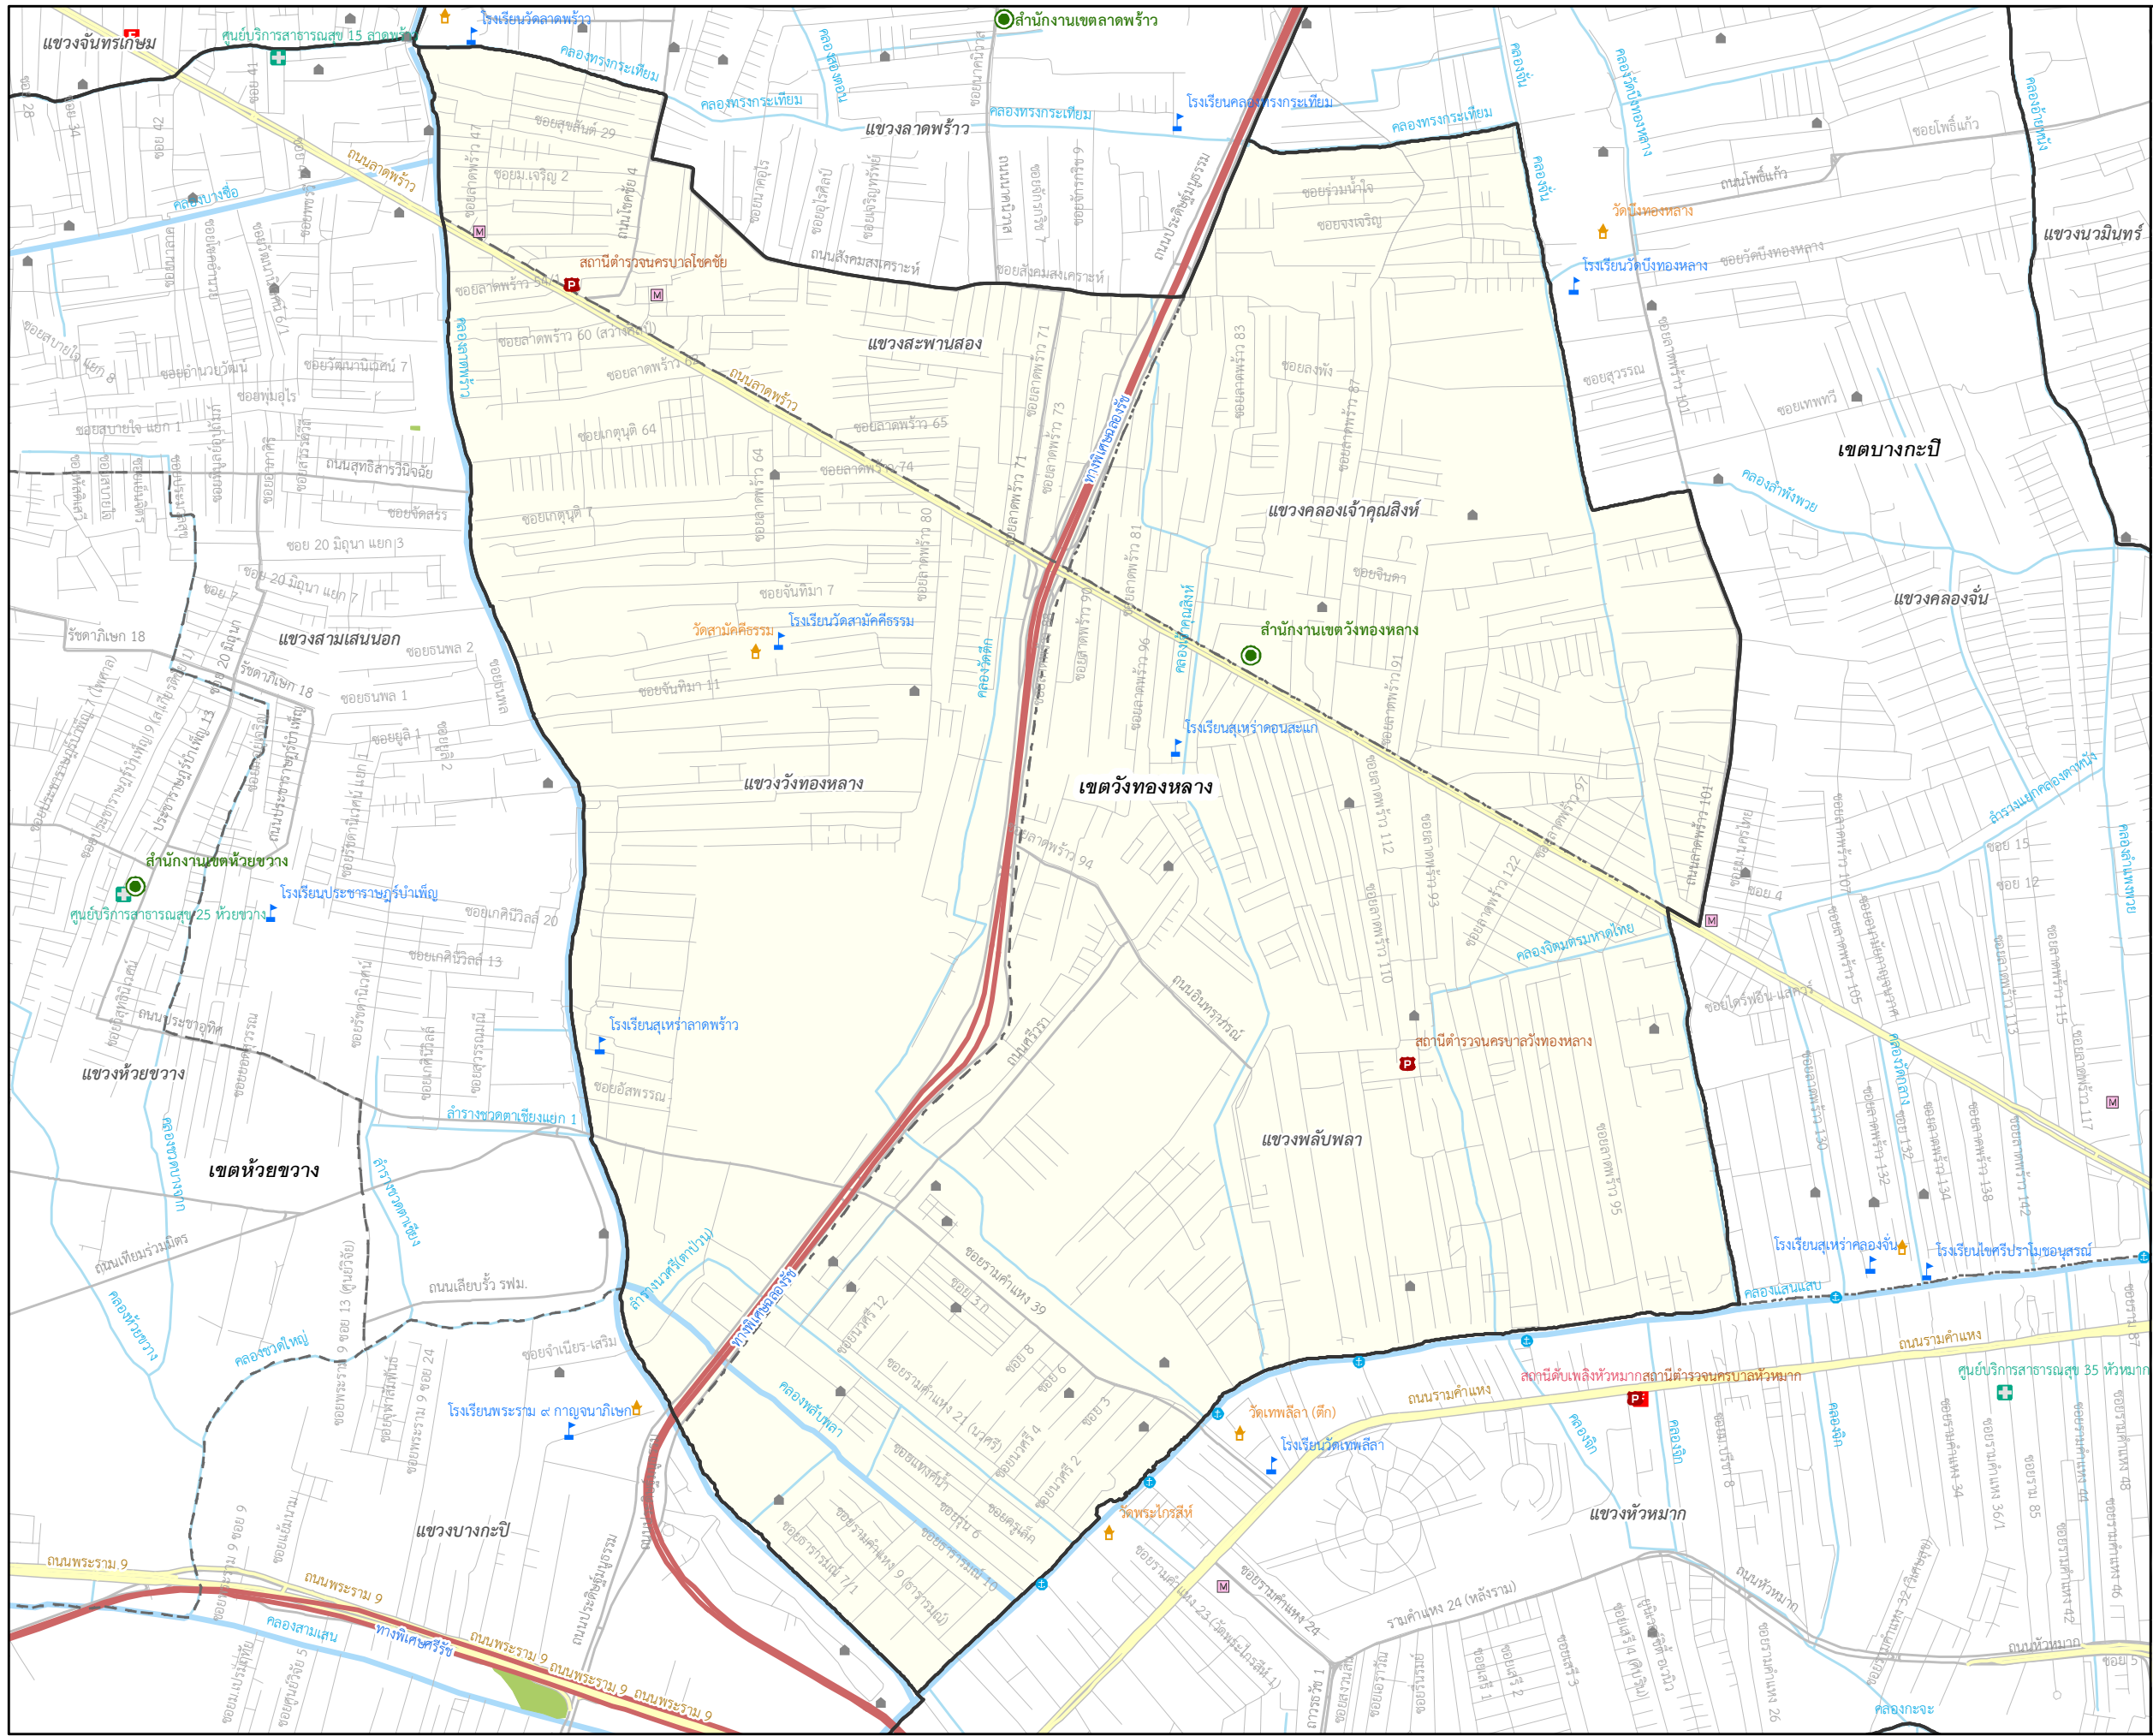

กรุงเทพมหานคร เขตวังทองหลาง

สัญลักษณ์

- ศาลาว่าการกรุงเทพมหานคร
- สำนักงานเขต
- โรงพยาบาลสังกัดกรุงเทพมหานคร
- ศูนย์บริการสาธารณสุข
- โรงเรียนสังกัดกรุงเทพมหานคร
- สถานีตำรวจ
- สถานีดับเพลิง
- วัด
- สถานที่ราชการ
- ชุมชน
- ตลาด
- สนามบิน
- ท่าเรือ
- สถานีรถโดยสารด่วนพิเศษ
- สถานีรถไฟ
- สถานีรถไฟ
- เส้นแบ่งเขตปกครอง
- เส้นแบ่งแขวงปกครอง
- สะพาน
- ทางด่วน
- ทางรถไฟสายพิเศษ
- ทางรถไฟฟ้ามหานคร
- ทางรถไฟฟ้ามหานคร
- ทางรถไฟฟ้ามหานครสายสีแดง
- ทางรถไฟฟ้ามหานครสายสีส้ม
- ทางรถไฟ
- ถนนสายหลัก
- ถนนสายรอง
- แม่น้ำ คลอง ทางน้ำ
- แม่น้ำเจ้าพระยา
- สนามกีฬา สวนสาธารณะ

จัดทำโดย กองสารสนเทศภูมิศาสตร์
สำนักยุทธศาสตร์และประเมินผล